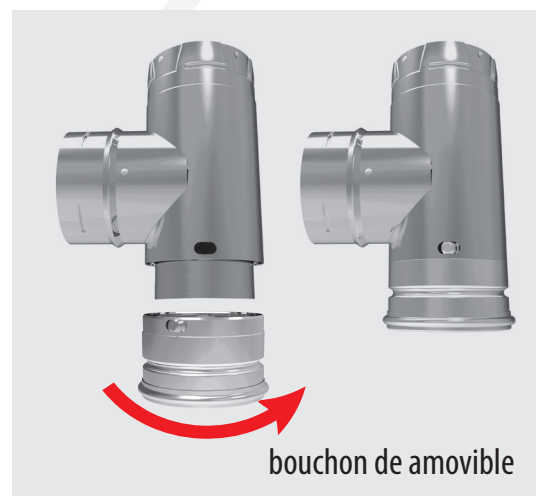

Nouveau Té et capuchon de té

Secure Pellet

À compter du 2 avril 2018, Cheminées Sécurité offrira un nouveau té et capuchon de té pour sa gamme Pellet Vent. Le nouveau concept inclus un bouton d'arrêt a ressort facile à manipuler et qui permet de retirer le cap de té plus facilement. Le profil a aussi été abaissé afin de rendre plus facile à nettoyer et à entretenir votre poêle à granules. Avec ce nouveau design, un nouveau code de pièce et UPC ont été créés. Les nouveaux codes inclus le numéro 1 ajouté à la fin. Par exemple, 3SPVT est maintenant 3SPVT-1.

Notez que nous n'offrirons plus l'ancien modèle de té et les prix des nouveaux tés sont identiques aux anciens.

Se référer au tableau pour connaître les codes affectés:

	Ancien Code	Nouveau code
Té régulier	3SPVT	3SPVT-1
	3SPVBT	3SPVBT-1 (Black)
	4SPV	4SPV-1
	4SPVBT	4SPVBT-1 (Black)
Té agrandisseur	4SPVTW4	4SPVTW3-1
	4SPVBTW4	4SPVBTW3-1 (Black)
Té de raccordement agrandisseur	3SPVBTABW4	3SPVTABW4-1
	3SPVBTABW4	3SPVBTABW4-1 (Black)
Té double	3SPVTX	3SPVTX-1
	3SPVBTX	3SPVBTX-1 (Black)
	4SPVTX	4SPVTX-1
	4SPVBTX	4SPVBTX-1 (Black)
Té de raccordement	3SPVTAB	3SPVTAB-1
	3SPVBTAB	3SPVBTAB-1 (Black)
	4SPVTAB	4SPVTAB-1
	4SPVBTAB	4SPVBTAB-1 (Black)
Capuchon de nettoyage	3SPVCO	3SPVCO-1
	3SPVCOB	3SPVCOB-1 (Black)
	4SPVCO	4SPVCO-1
	4SPVCOB	4SPVCOB-1 (Black)