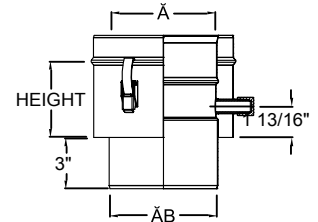

METRIC ADAPTERS SECURE SEAL/DURASEAL SSD

Ø	ØB (O.D)	HEIGHT	Product Code
6"	6.28	4 1/2"	SSD6MM161UK
8"	7.69		SSD8MM197UK
8"	7.84		SSD8MM201UK
10"	9.69		SSD10MM248UK
10"	9.78		SSD10MM250UK
10"	9.81		SSD10MM251UK
12"	11.69		SSD12MM299UK
12"	11.75		SSD12MM300UK
14"	13.69		SSD14MM349UK
14"	13.72		SSD14MM350UK
16"	15.69		SSD16MM400UK
18"	17.66		SSD18MM450UK
18"	17.69		SSD18MM451UK